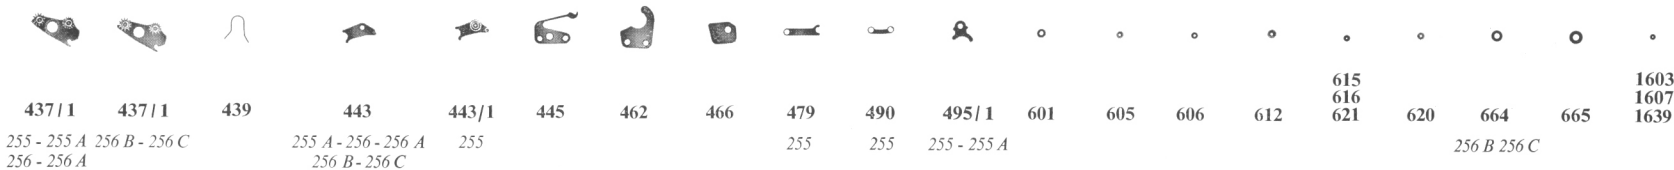

**UNIVERSAL**  
GENÈVE

Cal. 255 SC  
Cal. 255 A SC

Cal. 256 SC  
Cal. 256 A SC  
Cal. 256 B SC

Cal. 256 C SC

D. 25,30 mm.  
H. 3,95 mm.  
O. 21.600

**UNIVERSAL**  
GENÈVE

Cal. 255 SC

Cal. 255 A SC

Cal. 256 SC

Cal. 256 A SC

Cal. 256 B SC

Cal. 256 C SC

**1130**  
255 - 255 A

**1130**  
256 - 256 A

**1130**  
256 B - 256 C

**1134**  
255 - 255 A