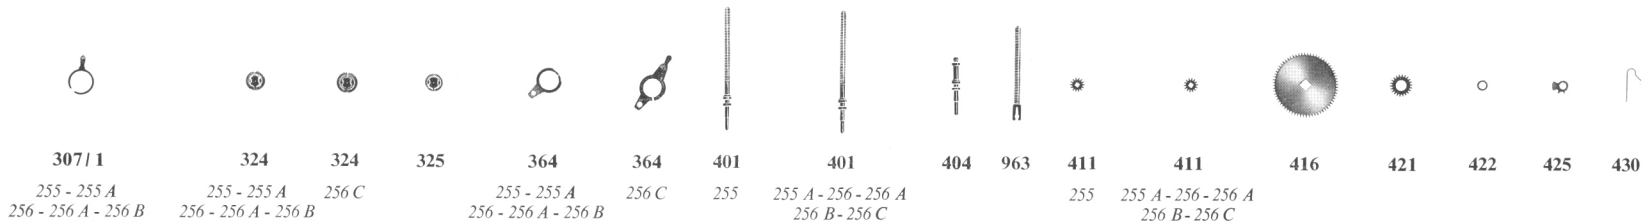

**UNIVERSAL**  
GENÈVE

Cal. 255 SC  
Cal. 255 A SC

Cal. 256 SC  
Cal. 256 A SC  
Cal. 256 B SC

Cal. 256 C SC

D. 25,30 mm.  
H. 3,95 mm.  
O. 21.600

**UNIVERSAL**  
GENÈVE

Cal. 255 SC

Cal. 255 A SC

Cal. 256 SC

Cal. 256 A SC

Cal. 256 B SC

Cal. 256 C SC

**1130**  
255 - 255 A

**1130**  
256 - 256 A

**1130**  
256 B - 256 C

**1134**  
255 - 255 A